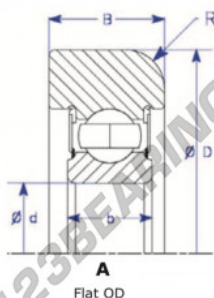

## Cuscinetti di guida MG307-KK-1-ENDURO - MG307-KK-1-ENDURO

<https://www.123cuscinetti.ch/cuscinetti-supporti/cuscinetti-sfera/guida/mg307-kk-1-enduro>

Part Number	Style	Inner Diameter, d	Outer Diameter, D	Inner Ring Width, b	Outer Ring Width, B	Radius, R	Dynamic Capacity	Static Capacity
MG 307 KK-1	1 - Flat OD	35,000 mm	107,80 mm	21 mm	31,000 mm	6,500 mm	33,540 kN	19,230 kN

### CARATTERISTICHE DEL PRODOTTO

Marchio	ENDURO
N° Ean13	3616060580023
Diametro interno	35 mm
Diametro esterno	107.8 mm
Spessore	31 mm
Carico dinamico	33.54 kN
Carico statico	19.23 kN
Imballaggio	1

[contatto@123cuscinetti.ch](mailto:contatto@123cuscinetti.ch)