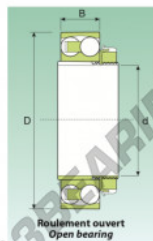

Cuscinetti orientabili a sfere 2218-K - 2218-K

<https://www.123cuscinetti.ch/cuscinetti-supporti/cuscinetti-sfera/orientabili-sfere/2218-k>

Tableau 1

	d (mm)	D (mm)	B (mm)	B1 (mm)	Dynamic C	Static C0	Lubrication Grease	Oil
2218 K	80	160	40	65	68,8	27,9	4055	4770

CARATTERISTICHE DEL PRODOTTO

Marchio	GEN
Diametro interno	80 mm
Diametro esterno	160 mm
Spessore	40 mm
Carico dinamico	68.8 kN
Carico statico	27.9 kN
Imballaggio	1

contatto@123cuscinetti.ch

CRT4 de Lesquin 60 Rue Du Haut De Sainghin 59273 Fretin FRANCE