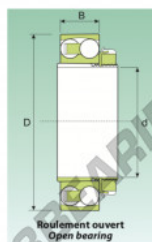

Cuscinetti orientabili a sfere 2213-K - 2213-K

<https://www.123cuscinetti.ch/cuscinetti-supporti/cuscinetti-sfera/orientabili-sfera/2213-k>

Tableau 1

	d (mm)	D (mm)	B (mm)	B1 (mm)	Dynamic C	Static C0	Lubrication Grease	Oil
2213 K	60	120	31	50	56,1	19,6	5355	6300

CARATTERISTICHE DEL PRODOTTO

Marchio	GEN
Diametro interno	60 mm
Diametro esterno	120 mm
Spessore	31 mm
Peso	1390 g
Carico dinamico	56.1 kN
Carico statico	19.6 kN
Imballaggio	1

contatto@123cuscinetti.ch

CRT4 de Lesquin 60 Rue Du Haut De Sainghin 59273 Fretin FRANCE