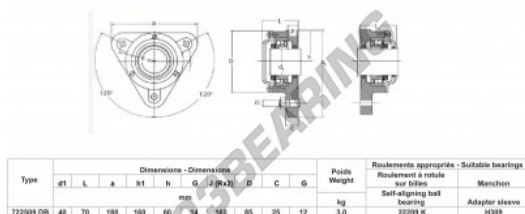

Supporti 3 fissaggi 722509-DB-22209-K - 722509-DB-22209-K

<https://www.123cuscinetti.ch/cuscinetti-supporti/supporti/supporti-ghisa-3/722509-db-22209-k>

CARATTERISTICHE DEL PRODOTTO

Marchio	GEN
Diametro dell'albero	40 mm
Numero di elementi di fissaggio	3
Serraggio	Manicotto di serraggio
Interasse di fissaggio	160 mm
Materiale	ghisa
Peso	3000 g
Imballaggio	1