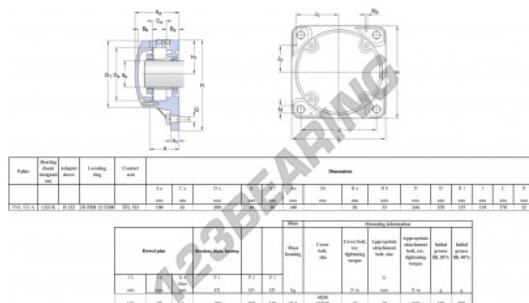

## Supporti 4 fissaggi

## CARATTERISTICHE DEL PRODOTTO

Marchio	SKF
N° Ean13	3616060577764
Diametro dell'albero	100 mm
Numero di elementi di fissaggio	4
Serraggio	Manicotto di serraggio
Interasse di fissaggio	219 mm
Materiale	ghisa
Peso	23500 g
Imballaggio	1