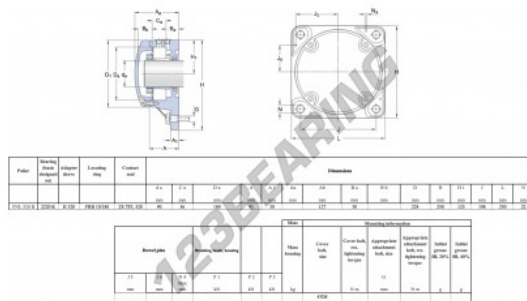

Supporti 4 fissaggi

FNL-520-B-2220-K-H320-SKF - FNL-520-B-2220-K-H320-SKF

<https://www.123cuscinetti.ch/cuscinetti-supporti/supporti/supporti-ghisa-4/fnl-520-b-2220-k-h320-skf>

CARATTERISTICHE DEL PRODOTTO

Marchio	SKF
N° Ean13	3616060577740
Diametro dell'albero	90 mm
Numero di elementi di fissaggio	4
Serraggio	Manicotto di serraggio
Interasse di fissaggio	198 mm
Materiale	ghisa
Peso	19000 g
Imballaggio	1