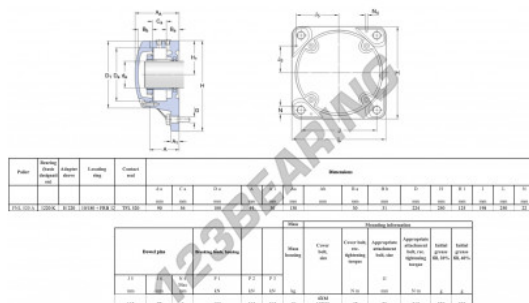

Supporti 4 fissaggi

FNL-520-A-1220-K-H220-SKF - FNL-520-A-1220-K-H220-SKF

<https://www.123cuscinetti.ch/cuscinetti-supporti/supporti/supporti-ghisa-4/fnl-520-a-1220-k-h220-skf>

CARATTERISTICHE DEL PRODOTTO

Marchio	SKF
N° Ean13	3616060577702
Diametro dell'albero	90 mm
Diametro dell'albero	3.543" inch
Numero di elementi di fissaggio	4
Serraggio	Manicotto di serraggio
Interasse di fissaggio	198 mm
Interasse di fissaggio	7.795" inch
Materiale	ghisa
Peso	19000 g
Imballaggio	1