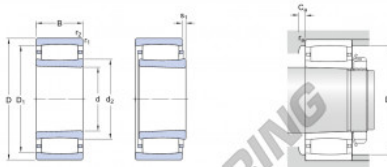

Cuscinetti a rulli C2218-KTN9-SKF - C2218-KTN9-SKF

<https://www.123cuscinetti.ch/cuscinetti-supporti/cuscinetti-rulli/rulli/c2218-ktn9-skf>

Dimensioni	Dimensioni										C ₁₀	C ₉₀	C ₅₀	C ₁₀	C ₉₀	C ₅₀	C ₁₀	C ₉₀	C ₅₀		
	d	D	B	r ₁	r ₂	r ₃	r ₄	r ₅	r ₆	r ₇										r ₈	
C2218-KTN9	90	160	40	10	10	10	10	10	10	10	10	10	10	10	10	10	10	10	10	10	10

CARATTERISTICHE DEL PRODOTTO

Marchio	SKF
N° Ean13	3616060577245
Diametro interno	90 mm
Diametro esterno	160 mm
Spessore	40 mm
Velocità limite	3800 rpm
Peso	3250 g
Carico dinamico	325 kN
Carico statico	380 kN
Imballaggio	1