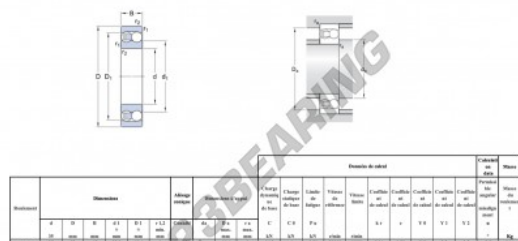

Cuscinetti orientabili a sfere 1218-K-SKF - 1218-K-SKF

<https://www.123cuscinetti.ch/cuscinetti-supporti/cuscinetti-sfera/orientabili-sfere/1218-k-skf>

CARATTERISTICHE DEL PRODOTTO

Marchio	SKF
N° Ean13	7316576605437
Diametro interno	90 mm
Diametro esterno	160 mm
Spessore	30 mm
Peso	2480 g
Carico dinamico	14.3 kN
Carico statico	4 kN
Imballaggio	1
Standard	Nessuno standard