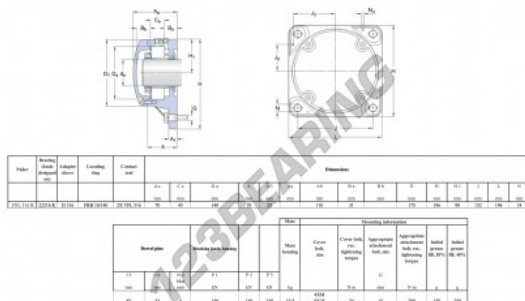

## Supporti 4 fissaggi

## CARATTERISTICHE DEL PRODOTTO

Marchio	SKF
N° Ean13	3616060577054
Diametro dell'albero	70 mm
Numero di elementi di fissaggio	4
Serraggio	Manicotto di serraggio
Interasse di fissaggio	152 mm
Materiale	ghisa
Peso	10500 g
Imballaggio	1