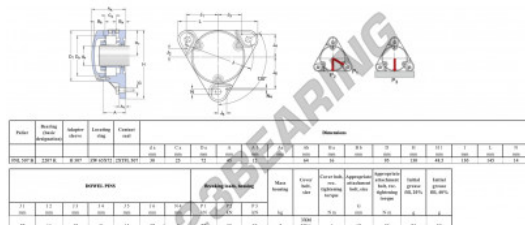

## Supporti 3 fissaggi

## CARATTERISTICHE DEL PRODOTTO

Marchio	SKF
N° Ean13	3616060576385
Diametro dell'albero	30 mm
Numero di elementi di fissaggio	3
Serraggio	Manicotto di serraggio
Interasse di fissaggio	130 mm
Materiale	ghisa
Peso	2000 g
Imballaggio	1