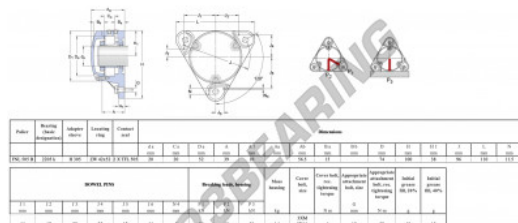

## Supporti 3 fissaggi

## CARATTERISTICHE DEL PRODOTTO

Marchio	SKF
N° Ean13	3616060576200
Diametro dell'albero	20 mm
Numero di elementi di fissaggio	3
Serraggio	Manicotto di serraggio
Interasse di fissaggio	96 mm
Materiale	ghisa
Peso	1100 g
Imballaggio	1