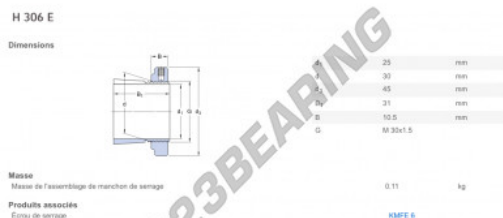

Bussole H306E-SKF - H306E-SKF

<https://www.123cuscinetti.ch/accessori/bussole/h306e-skf>

CARATTERISTICHE DEL PRODOTTO

Marchio	SKF
N° Ean13	7316571206639
Diametro interno	25 mm
Diametro interno	0.984" inch
Diametro esterno	45 mm
Diametro esterno	1.772" inch
Spessore	31 mm
Spessore	1.22" inch
Peso	110 g
Imballaggio	1