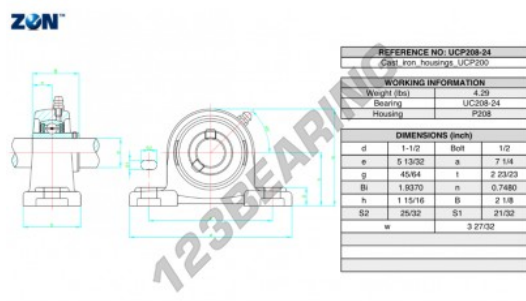

## Supporti 2 fissaggi UCP208-24-ZEN - UCP208-24-ZEN

<https://www.123cuscinetti.ch/cuscinetti-supporti/supporti/supporti-ghisa-2/ucp208-24-zen>

### CARATTERISTICHE DEL PRODOTTO

Marchio	ZEN
N° Ean13	3616060575234
Diametro dell'albero	38.1 mm
Numero di elementi di fissaggio	2
Serraggio	vite di bloccaggio
Interasse di fissaggio	137.319 mm
Materiale	ghisa
Imballaggio	1