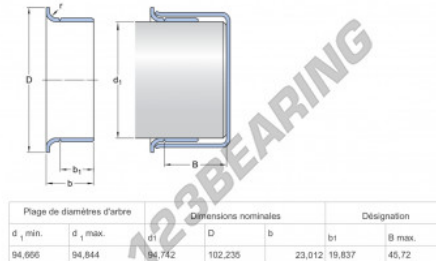

Speedi-Sleeve 99366-SKF - 99366-SKF

<https://www.123cuscinetti.ch/guarnizioni-tenuta/accessori/speedi-sleeve/99366-skf>

CARATTERISTICHE DEL PRODOTTO

Marchio	SKF
N° Ean13	85311042628
Diametro interno	94 mm
Spessore	23 mm
Imballaggio	1