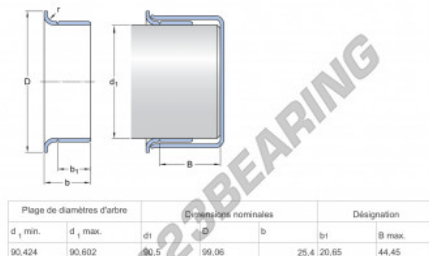

### CARATTERISTICHE DEL PRODOTTO

Marchio	SKF
N° Ean13	85311042550
Diametro interno	90.5 mm
Diametro interno	3.563" inch
Spessore	25.4 mm
Spessore	1" inch
Diametro esterno	91 mm
Diametro esterno	3.583" inch
Peso	200 g
Imballaggio	1
Standard	Nessuno standard