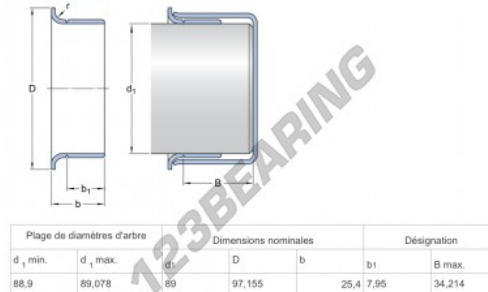

Speedi-Sleeve 99347-SKF - 99347-SKF

<https://www.123cuscinetti.ch/guarnizioni-tenuta/accessori/speedi-sleeve/99347-skf>

CARATTERISTICHE DEL PRODOTTO

Marchio	SKF
N° Ean13	85311042482
Diametro interno	89 mm
Spessore	12 mm
Imballaggio	1