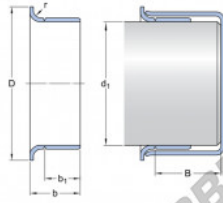

## Speedi-Sleeve 99340-SKF - 99340-SKF

<https://www.123cuscinetti.ch/guarnizioni-tenuta/accessori/speedi-sleeve/99340-skf>

| Plage de diamètres d'arbre |                     | Dimensions nominales |        |   | Désignation    |        |
|----------------------------|---------------------|----------------------|--------|---|----------------|--------|
| d <sub>1</sub> min.        | d <sub>1</sub> max. | d <sub>1</sub>       | D      | b | b <sub>1</sub> | B max. |
| 88,316                     | 88,494              | 88                   | 97,409 |   | 23,012 19,837  | 35,712 |

### CARATTERISTICHE DEL PRODOTTO

|                  |             |
|------------------|-------------|
| Marchio          | SKF         |
| N° Ean13         | 85311042468 |
| Diametro interno | 88 mm       |
| Spessore         | 23 mm       |
| Imballaggio      | 1           |