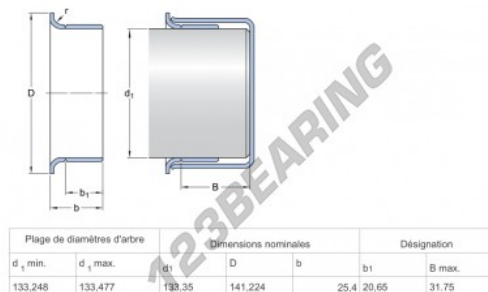

Speedi-Sleeve 99525-SKF - 99525-SKF

<https://www.123cuscinetti.ch/guarnizioni-tenuta/accessori/speedi-sleeve/99525-skf>

CARATTERISTICHE DEL PRODOTTO

Marchio	SKF
N° Ean13	85311043052
Diametro interno	133 mm
Spessore	25 mm
Diametro esterno	141 mm
Peso	268 g
Imballaggio	1
Standard	Nessuno standard