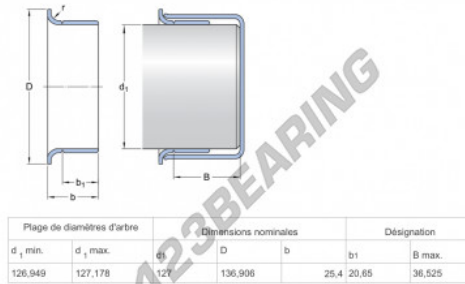

Speedi-Sleeve 99499-SKF - 99499-SKF

<https://www.123cuscinetti.ch/guarnizioni-tenuta/accessori/speedi-sleeve/99499-skf>

CARATTERISTICHE DEL PRODOTTO

Marchio	SKF
N° Ean13	85311043021
Diametro interno	127 mm
Spessore	25 mm
Imballaggio	1