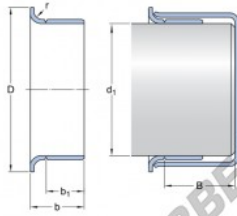

## Speedi-Sleeve 99875-SKF - 99875-SKF

<https://www.123cuscinetti.ch/guarnizioni-tenuta/accessori/speedi-sleeve/99875-skf>

Plage de diamètres d'arbre		Dimensions nominales			Désignation		
d <sub>1</sub> min.	d <sub>1</sub> max.	d <sub>1</sub>	D	b	b1	B max.	
74,93	75,108	75	83,947	26,01	21,996	33,35	

### CARATTERISTICHE DEL PRODOTTO

Marchio	SKF
N° Ean13	3616060571236
Diametro interno	75 mm
Spessore	26 mm
Imballaggio	1

[contatto@123cuscinetti.ch](mailto:contatto@123cuscinetti.ch)

CRT4 de Lesquin 60 Rue Du Haut De Sainghin 59273 Fretin FRANCE