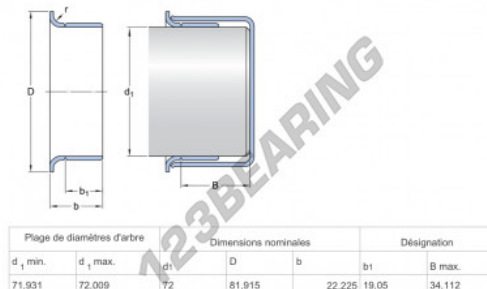

Speedi-Sleeve 99870-SKF - 99870-SKF

<https://www.123cuscinetti.ch/guarnizioni-tenuta/accessori/speedi-sleeve/99870-skf>

CARATTERISTICHE DEL PRODOTTO

Marchio	SKF
N° Ean13	3616060571120
Diametro interno	72 mm
Spessore	22 mm
Diametro esterno	72.51 mm
Peso	50 g
Imballaggio	-
Standard	Nessuno standard