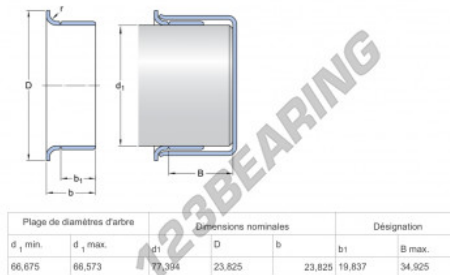

Speedi-Sleeve 99261-SKF - 99261-SKF

<https://www.123cuscinetti.ch/guarnizioni-tenuta/accessori/speedi-sleeve/99261-skf>

CARATTERISTICHE DEL PRODOTTO

Marchio	SKF
N° Ean13	85311042031
Diametro interno	66 mm
Spessore	23 mm
Imballaggio	1