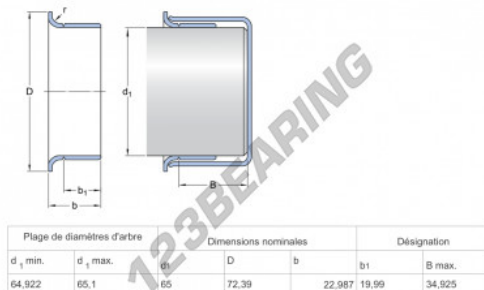

Speedi-Sleeve 99841-SKF - 99841-SKF

<https://www.123cuscinetti.ch/guarnizioni-tenuta/accessori/speedi-sleeve/99841-skf>

CARATTERISTICHE DEL PRODOTTO

Marchio	SKF
N° Ean13	85311185936
Diametro interno	65 mm
Spessore	22 mm
Imballaggio	1