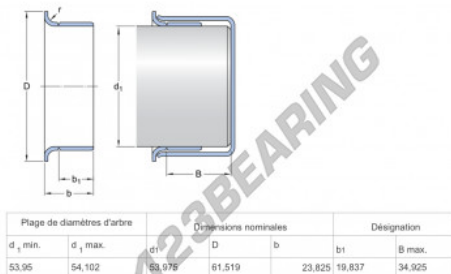

Speedi-Sleeve 99836-SKF - 99836-SKF

<https://www.123cuscinetti.ch/guarnizioni-tenuta/accessori/speedi-sleeve/99836-skf>

CARATTERISTICHE DEL PRODOTTO

Marchio	SKF
N° Ean13	3616060570482
Diametro interno	53 mm
Diametro interno	2.087" inch
Spessore	23 mm
Spessore	0.906" inch
Imballaggio	1