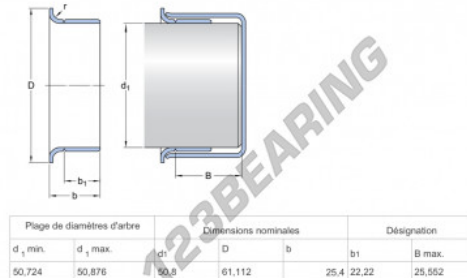

Speedi-Sleeve 99835-SKF - 99835-SKF

<https://www.123cuscinetti.ch/guarnizioni-tenuta/accessori/speedi-sleeve/99835-skf>

CARATTERISTICHE DEL PRODOTTO

Marchio	SKF
N° Ean13	85311185875
Diametro interno	50.8 mm
Spessore	25.4 mm
Imballaggio	1