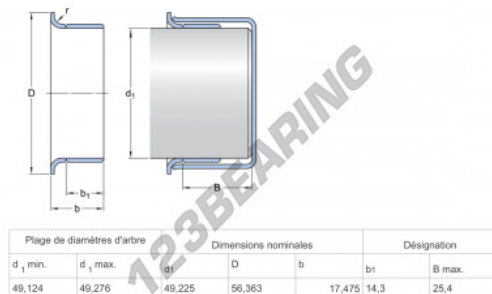

Speedi-Sleeve 99833-SKF - 99833-SKF

<https://www.123cuscinetti.ch/guarnizioni-tenuta/accessori/speedi-sleeve/99833-skf>

CARATTERISTICHE DEL PRODOTTO

Marchio	SKF
N° Ean13	85311185851
Diametro interno	49.12 mm
Spessore	17.48 mm
Diametro esterno	49.28 mm
Peso	73 g
Imballaggio	1
Standard	Nessuno standard