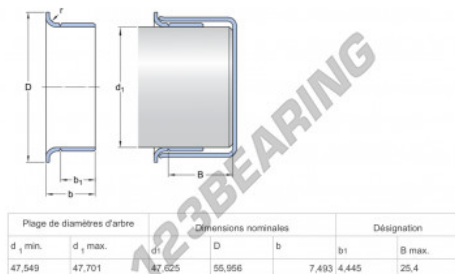

Speedi-Sleeve 99190-SKF - 99190-SKF

<https://www.123cuscinetti.ch/guarnizioni-tenuta/accessori/speedi-sleeve/99190-skf>

CARATTERISTICHE DEL PRODOTTO

Marchio	SKF
N° Ean13	85311041676
Diametro interno	47 mm
Spessore	7 mm
Imballaggio	1