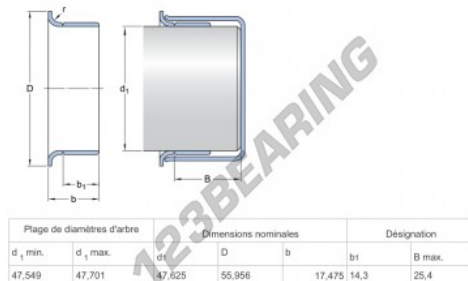

Speedi-Sleeve 99832-SKF - 99832-SKF

<https://www.123cuscinetti.ch/guarnizioni-tenuta/accessori/speedi-sleeve/99832-skf>

CARATTERISTICHE DEL PRODOTTO

| | |
|------------------|-------------|
| Marchio | SKF |
| N° Ean13 | 85311185844 |
| Diametro interno | 47 mm |
| Spessore | 17 mm |
| Imballaggio | 1 |