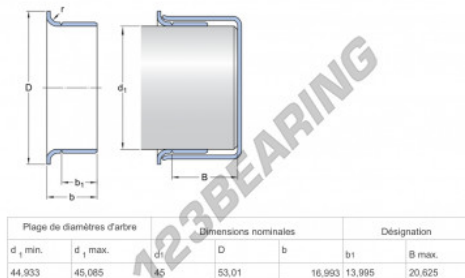

Speedi-Sleeve 99830-SKF - 99830-SKF

<https://www.123cuscinetti.ch/guarnizioni-tenuta/accessori/speedi-sleeve/99830-skf>

CARATTERISTICHE DEL PRODOTTO

| | |
|------------------|-------------|
| Marchio | SKF |
| N° Ean13 | 85311185806 |
| Diametro interno | 45 mm |
| Spessore | 16 mm |
| Peso | 63 g |
| Imballaggio | 1 |