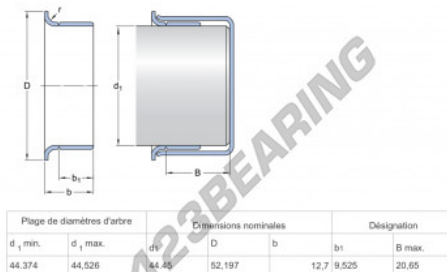

Speedi-Sleeve 998172-SKF - 998172-SKF

<https://www.123cuscinetti.ch/guarnizioni-tenuta/accessori/speedi-sleeve/998172-skf>

CARATTERISTICHE DEL PRODOTTO

Marchio	SKF
N° Ean13	3616060568243
Diametro interno	44.45 mm
Spessore	12 mm
Imballaggio	1