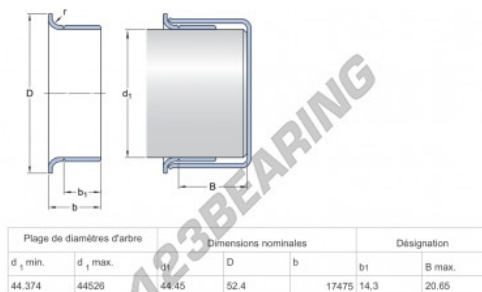

Speedi-Sleeve 99827-SKF - 99827-SKF

<https://www.123cuscinetti.ch/guarnizioni-tenuta/accessori/speedi-sleeve/99827-skf>

CARATTERISTICHE DEL PRODOTTO

Marchio	SKF
N° Ean13	85311185738
Diametro interno	44.45 mm
Spessore	17.475 mm
Imballaggio	-