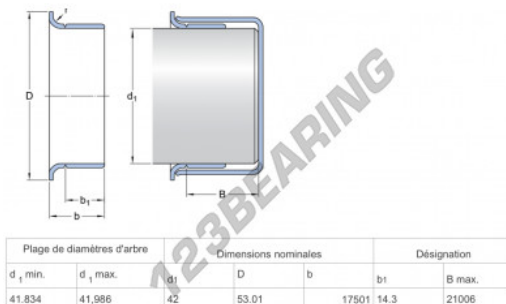

Speedi-Sleeve 99873-SKF - 99873-SKF

<https://www.123cuscinetti.ch/guarnizioni-tenuta/accessori/speedi-sleeve/99873-skf>

CARATTERISTICHE DEL PRODOTTO

Marchio	SKF
N° Ean13	3616060567772
Diametro interno	42 mm
Spessore	17.501 mm
Imballaggio	1