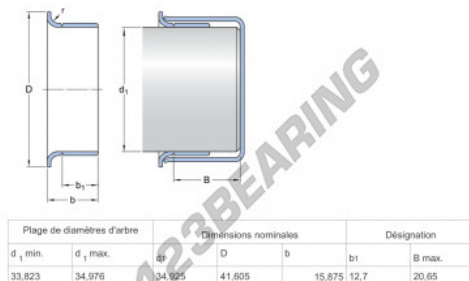

Speedi-Sleeve 99819-SKF - 99819-SKF

<https://www.123cuscinetti.ch/guarnizioni-tenuta/accessori/speedi-sleeve/99819-skf>

CARATTERISTICHE DEL PRODOTTO

Marchio	SKF
N° Ean13	85311185677
Diametro interno	34 mm
Diametro interno	1.339" inch
Spessore	15.875 mm
Spessore	5/8" inch
Diametro esterno	35.43 mm
Diametro esterno	1.395" inch
Peso	55 g
Imballaggio	-
Standard	Nessuno standard