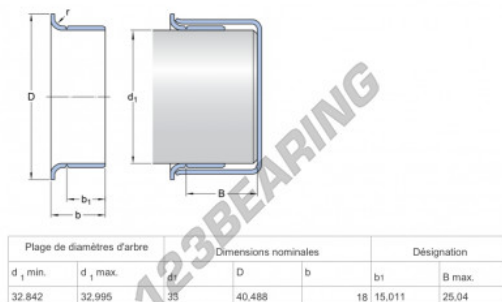

Speedi-Sleeve 99121-SKF - 99121-SKF

<https://www.123cuscinetti.ch/guarnizioni-tenuta/accessori/speedi-sleeve/99121-skf>

CARATTERISTICHE DEL PRODOTTO

Marchio	SKF
N° Ean13	85311230834
Diametro interno	31.842 mm
Spessore	15.011 mm
Diametro esterno	40.488 mm
Peso	29 g
Imballaggio	-
Standard	Nessuno standard