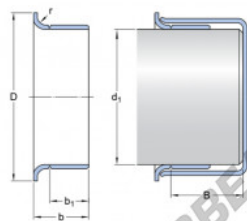

## Speedi-Sleeve 99141-SKF - 99141-SKF

<https://www.123cuscinetti.ch/guarnizioni-tenuta/accessori/speedi-sleeve/99141-skf>

Plage de diamètres d'arbre		Dimensions nominales			Désignation	
d <sub>1</sub> min.	d <sub>1</sub> max.	d <sub>1</sub>	D	b	b1	B max.
31.42	31.547	31.496	39.116		11.125 8.001	17.475

### CARATTERISTICHE DEL PRODOTTO

Marchio	SKF
N° Ean13	85311041331
Diametro interno	31.42 mm
Spessore	39.116 mm
Imballaggio	1

[contatto@123cuscinetti.ch](mailto:contatto@123cuscinetti.ch)

CRT4 de Lesquin 60 Rue Du Haut De Sainghin 59273 Fretin FRANCE