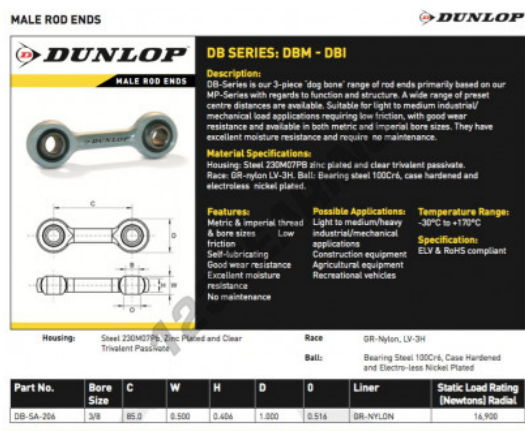

## Teste a snodo SI DB-SA-206-DUNLOP - DB-SA-206-DUNLOP

<https://www.123cuscinetti.ch/cuscinetti-supporti/teste-snodo/si/db-sa-206-dunlop>

### CARATTERISTICHE DEL PRODOTTO

Marchio	DUNLOP
N° Ean13	3616060556905
Diametro interno	9.52 mm
Diametro esterno	85 mm
Spessore	0.5 mm
Tipo	SI
Il filo	Filetto destro
Lubrificazione	con
Imballaggio	1

[contatto@123cuscinetti.ch](mailto:contatto@123cuscinetti.ch)