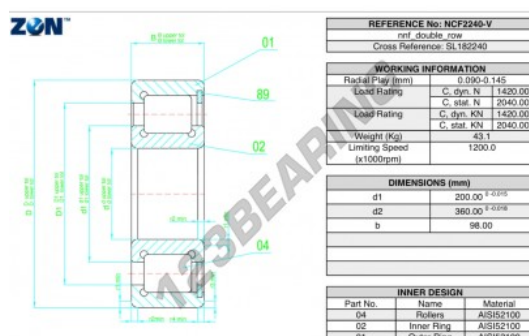

Cuscinetti a rulli NCF2240-V-ZEN - NCF2240-V-ZEN

<https://www.123cuscinetti.ch/cuscinetti-supporti/cuscinetti-rulli/rulli/ncf2240-v-zen>

CARATTERISTICHE DEL PRODOTTO

Marchio	ZEN
N° Ean13	3616060509369
Diametro interno	200 mm
Diametro interno	7.874" inch
Diametro esterno	360 mm
Diametro esterno	14.173" inch
Spessore	98 mm
Spessore	3.858" inch
Velocità limite	1200 rpm
Carico dinamico	1420 kN
Carico statico	2040 kN
Imballaggio	1