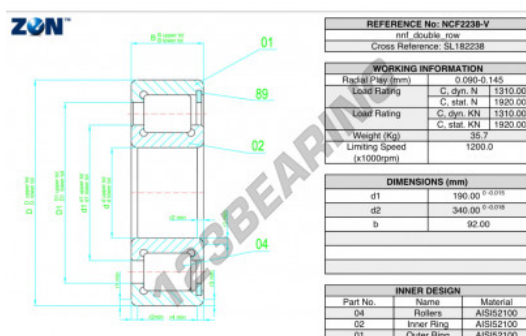

### CARATTERISTICHE DEL PRODOTTO

Marchio	ZEN
N° Ean13	3616060509352
Diametro interno	190 mm
Diametro esterno	340 mm
Spessore	92 mm
Velocità limite	1200 rpm
Carico dinamico	1310 kN
Carico statico	1920 kN
Imballaggio	1