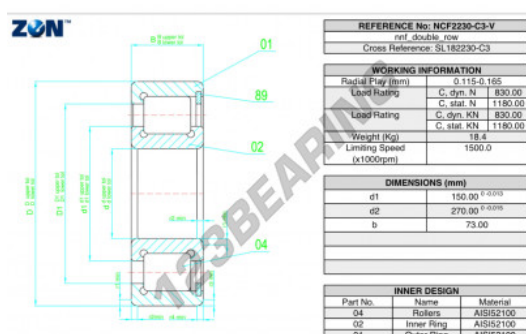

Cuscinetti a rulli NCF2230-C3-V-ZEN - NCF2230-C3-V-ZEN

<https://www.123cuscinetti.ch/cuscinetti-supporti/cuscinetti-rulli/rulli/ncf2230-c3-v-zen>

CARATTERISTICHE DEL PRODOTTO

Marchio	ZEN
N° Ean13	3616060509338
Diametro interno	150 mm
Diametro esterno	270 mm
Spessore	73 mm
Velocità limite	1500 rpm
Carico dinamico	830 kN
Carico statico	1180 kN
Imballaggio	1