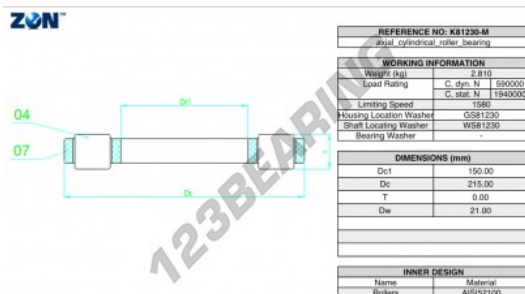

Cuscinetti assiali a rulli K81230-M-ZEN - K81230-M-ZEN

<https://www.123cuscinetti.ch/cuscinetti-supporti/cuscinetti-rulli/assiali/k81230-m-zen>

CARATTERISTICHE DEL PRODOTTO

Marchio	ZEN
N° Ean13	3616060508676
Diametro interno	150 mm
Diametro interno	5.906" inch
Diametro esterno	215 mm
Diametro esterno	8.465" inch
Spessore	21 mm
Spessore	0.827" inch
Velocità limite	1580 rpm
Carico dinamico	590 kN
Carico statico	1940 kN
Imballaggio	1