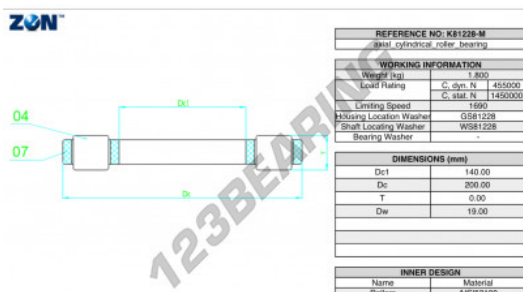

Cuscinetti assiali a rulli K81228-M-ZEN - K81228-M-ZEN

<https://www.123cuscinetti.ch/cuscinetti-supporti/cuscinetti-rulli/assiali/k81228-m-zen>

CARATTERISTICHE DEL PRODOTTO

Marchio	ZEN
N° Ean13	3616060508669
Diametro interno	140 mm
Diametro esterno	200 mm
Spessore	19 mm
Velocità limite	1690 rpm
Carico dinamico	455 kN
Carico statico	1450 kN
Imballaggio	1