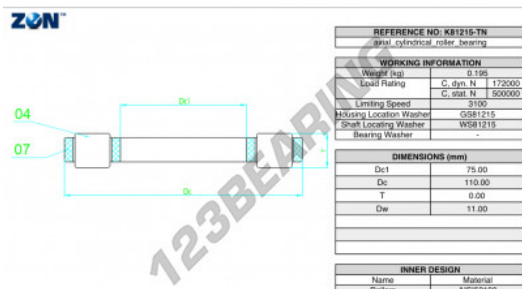

Cuscinetti assiali a rulli K81215-TN-ZEN - K81215-TN-ZEN

<https://www.123cuscinetti.ch/cuscinetti-supporti/cuscinetti-rulli/assiali/k81215-tn-zen>

CARATTERISTICHE DEL PRODOTTO

Marchio	ZEN
N° Ean13	3616060508591
Diametro interno	75 mm
Diametro interno	2.953" inch
Diametro esterno	110 mm
Diametro esterno	4.331" inch
Spessore	11 mm
Spessore	0.433" inch
Velocità limite	3100 rpm
Carico dinamico	172 kN
Carico statico	500 kN
Imballaggio	1