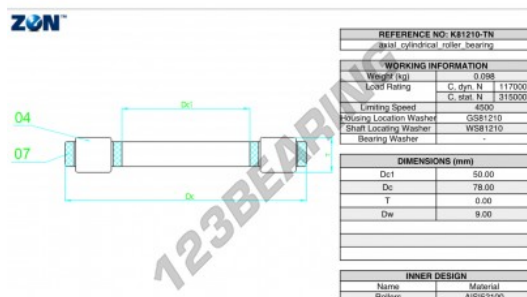

Cuscinetti assiali a rulli K81210-TN-ZEN - K81210-TN-ZEN

<https://www.123cuscinetti.ch/cuscinetti-supporti/cuscinetti-rulli/assiali/k81210-tn-zen>

CARATTERISTICHE DEL PRODOTTO

Marchio	ZEN
N° Ean13	3616060508546
Diametro interno	50 mm
Diametro esterno	78 mm
Spessore	9 mm
Velocità limite	4500 rpm
Carico dinamico	117 kN
Carico statico	315 kN
Imballaggio	1