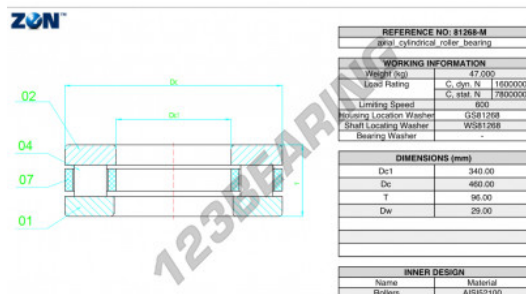

Cuscinetti assiali a rulli 81268-M-ZEN - 81268-M-ZEN

<https://www.123cuscinetti.ch/cuscinetti-supporti/cuscinetti-rulli/assiali/81268-m-zen>

CARATTERISTICHE DEL PRODOTTO

Marchio	ZEN
N° Ean13	3616060508188
Diametro interno	340 mm
Diametro esterno	460 mm
Spessore	96 mm
Velocità limite	600 rpm
Carico dinamico	1600 kN
Carico statico	7800 kN
Imballaggio	-