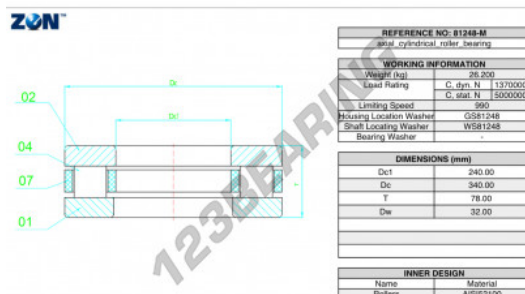

### CARATTERISTICHE DEL PRODOTTO

|                  |               |
|------------------|---------------|
| Marchio          | ZEN           |
| N° Ean13         | 3616060508157 |
| Diametro interno | 240 mm        |
| Diametro esterno | 340 mm        |
| Spessore         | 78 mm         |
| Velocità limite  | 990 rpm       |
| Carico dinamico  | 1370 kN       |
| Carico statico   | 5000 kN       |
| Imballaggio      | 1             |