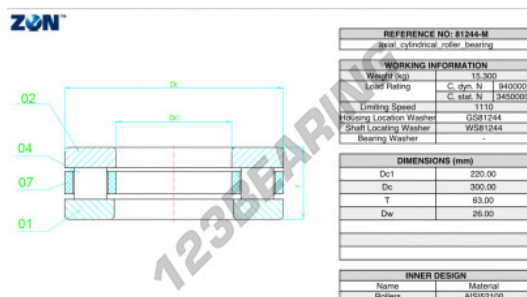

### CARATTERISTICHE DEL PRODOTTO

Marchio	ZEN
N° Ean13	3616060508140
Diametro interno	220 mm
Diametro interno	8.661" inch
Diametro esterno	300 mm
Diametro esterno	11.811" inch
Spessore	63 mm
Spessore	2.48" inch
Velocità limite	1110 rpm
Carico dinamico	940 kN
Carico statico	3450 kN
Imballaggio	1