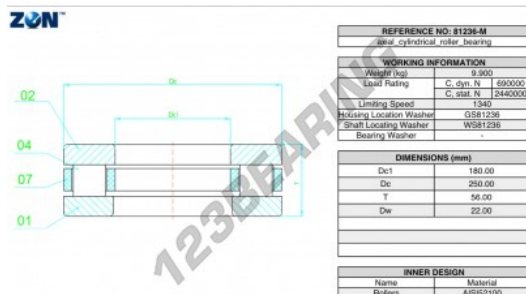

### CARATTERISTICHE DEL PRODOTTO

Marchio	ZEN
N° Ean13	3616060508126
Diametro interno	180 mm
Diametro esterno	250 mm
Spessore	56 mm
Velocità limite	1340 rpm
Carico dinamico	690 kN
Carico statico	2440 kN
Imballaggio	1