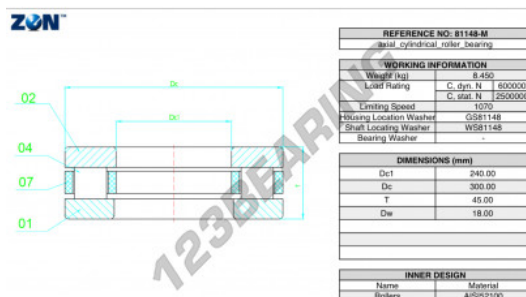

Cuscinetti assiali a rulli 81148-M-ZEN - 81148-M-ZEN

<https://www.123cuscinetti.ch/cuscinetti-supporti/cuscinetti-rulli/assiali/81148-m-zen>

CARATTERISTICHE DEL PRODOTTO

Marchio	ZEN
N° Ean13	3616060507884
Diametro interno	240 mm
Diametro esterno	300 mm
Spessore	18 mm
Velocità limite	1070 rpm
Peso	7718 g
Carico dinamico	600 kN
Carico statico	2500 kN
Imballaggio	1