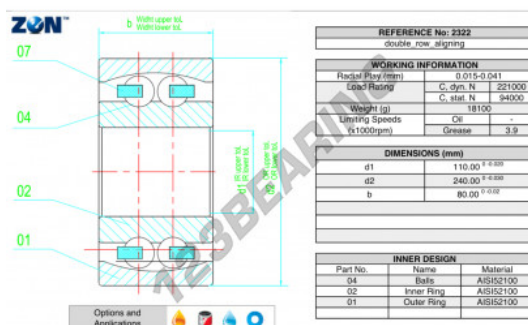

Cuscinetti orientabili a sfere 2322-ZEN - 2322-ZEN

<https://www.123cuscinetti.ch/cuscinetti-supporti/cuscinetti-sfera/orientabili-sfere/2322-zen>

CARATTERISTICHE DEL PRODOTTO

Marchio	ZEN
N° Ean13	3616060505781
Diametro interno	110 mm
Diametro esterno	240 mm
Spessore	80 mm
Velocità limite	3900 rpm
Carico dinamico	221 kN
Carico statico	94 kN
Imballaggio	1